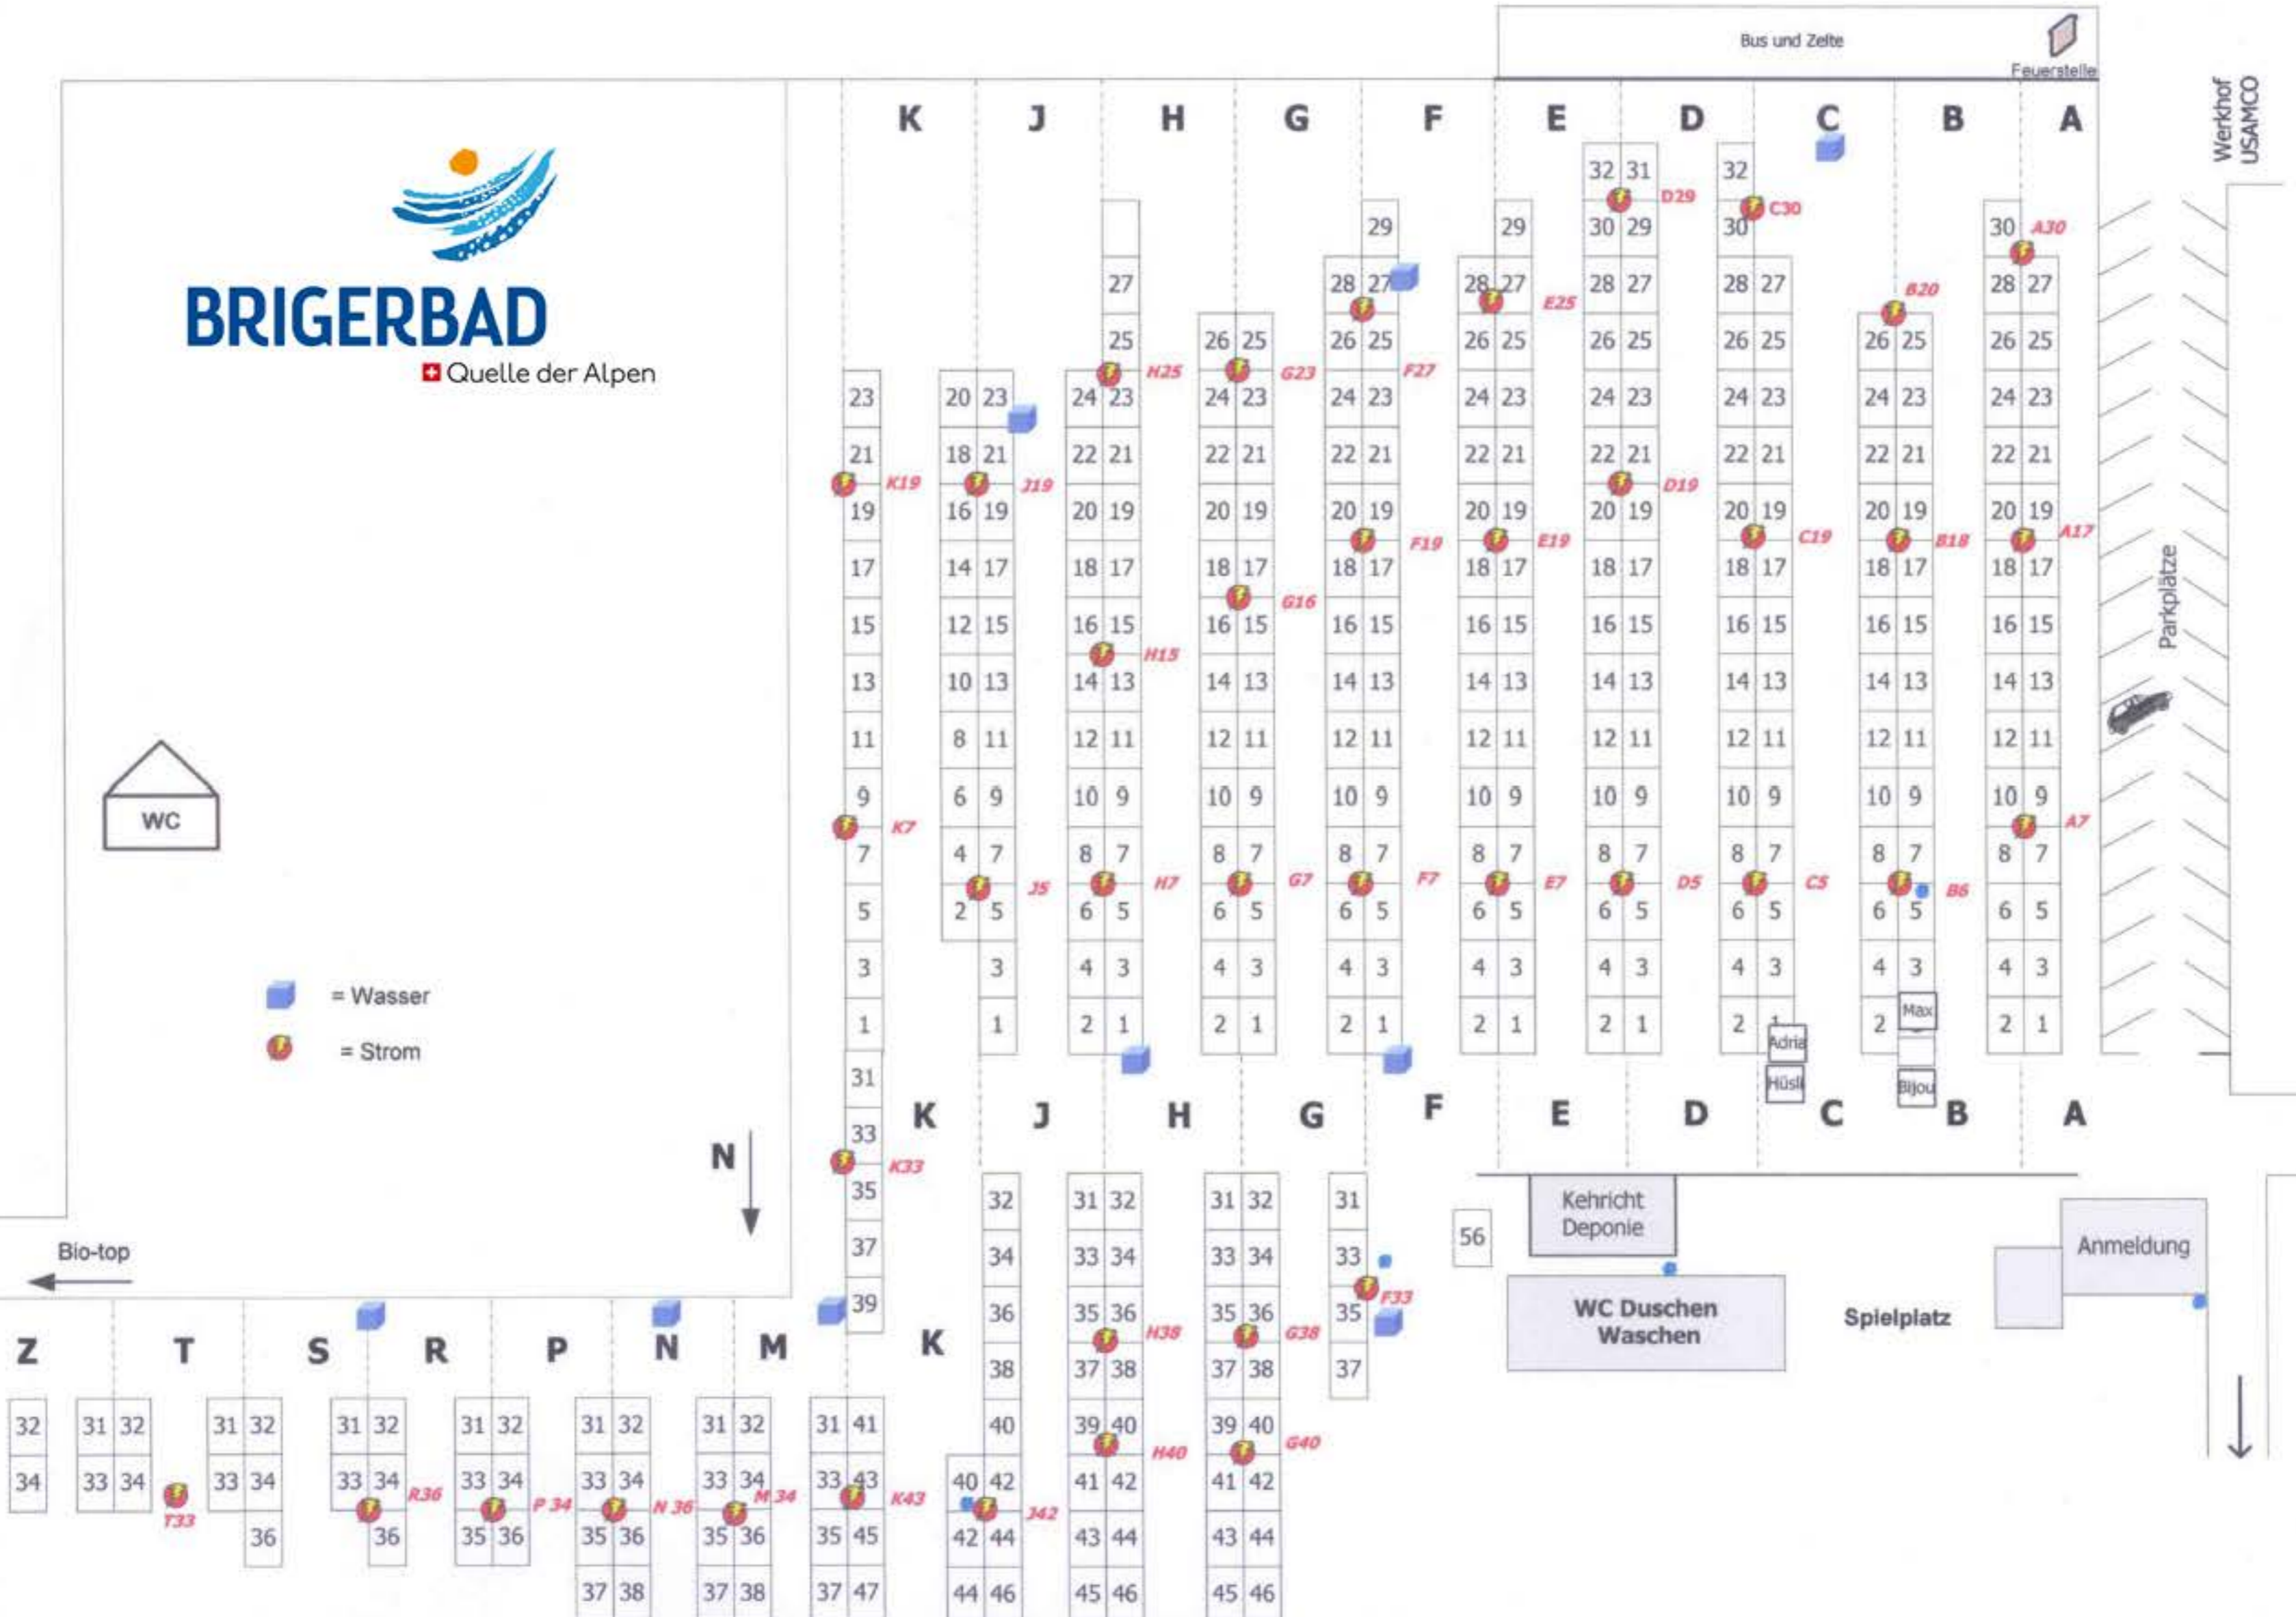

BRIGERBAD

Quelle der Alpen

-  = Wasser
-  = Strom

Bus und Zelte

Feuerstelle

Werkhof
USAMCO

Parkplätze

Bio-top

N

Z T S R P N M

K

56

Kehricht
Deponie

WC Duschen
Waschen

Spielplatz

Anmeldung